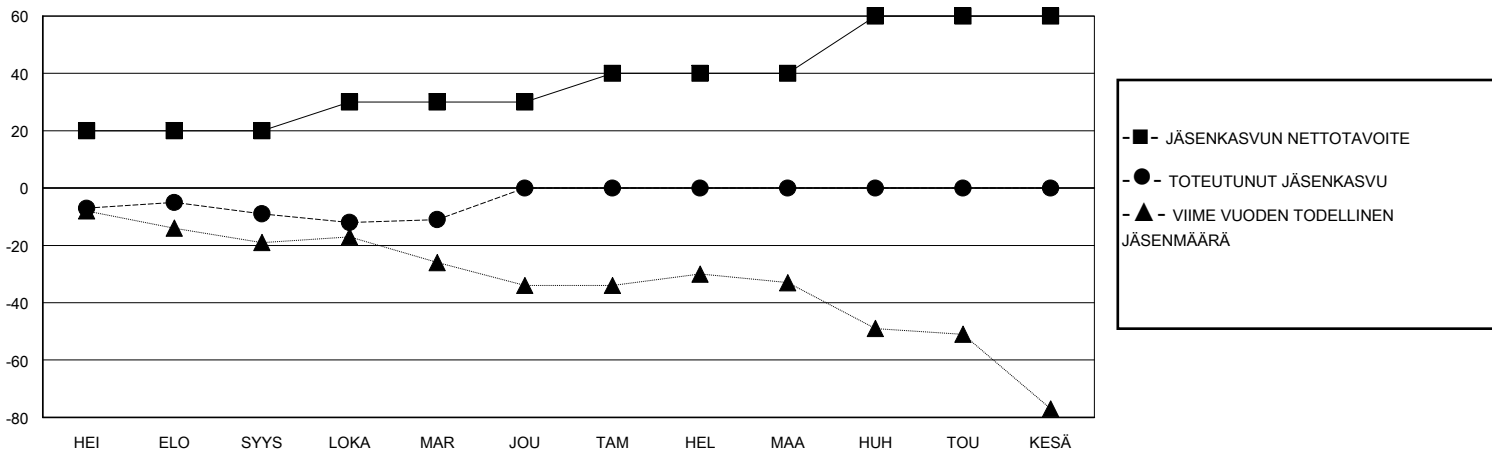

MONTHLY MEMBERSHIP PROGRESS REPORT

District 107 K

Results as of: 11/30/2023

GMT:

SIJAINTI FINLAND

GMT VAALIPIIRI

Klubit				jäsentä			
TULOKSET 2023-2024				TULOKSET 2023-2024			
NELJÄNNES	UUDEN KLUBIN TAVOITE	UUDET KLUBIT	LOPETETUT KLUBIT	NELJÄNNES	JÄSENKASVUN NETTOTAHOITE	TOTEUTUNUT JÄSENKASVU	POISTETUT JÄSENET (mukaan lukien siirrot)
HEI/ELO/SYYS	0	0	1	HEI/ELO/SYYS	20	9	18
LOKA/MAR/JOU	0	0	0	LOKA/MAR/JOU	10	5	7
TAM/HEL/MAA	0	0	0	TAM/HEL/MAA	10	0	0
HUH/TOU/KESÄ	1	0	0	HUH/TOU/KESÄ	20	0	0

TAVOITTEET JA UUDET KLUBIT, KUMULATIIVINEN

TAVOITTEET JA JÄSENET, KUMULATIIVINEN

LAKKAUTETUT KLUBIT: 1

11 CLUBS OF 40 LISÄNNY YHDEN TAI USEAMMAN UUTTA JÄSENTÄ

SUKUPUOLIJAKAUMA

MIES 718 (79.16%)
NAINEN 189 (20.84%)