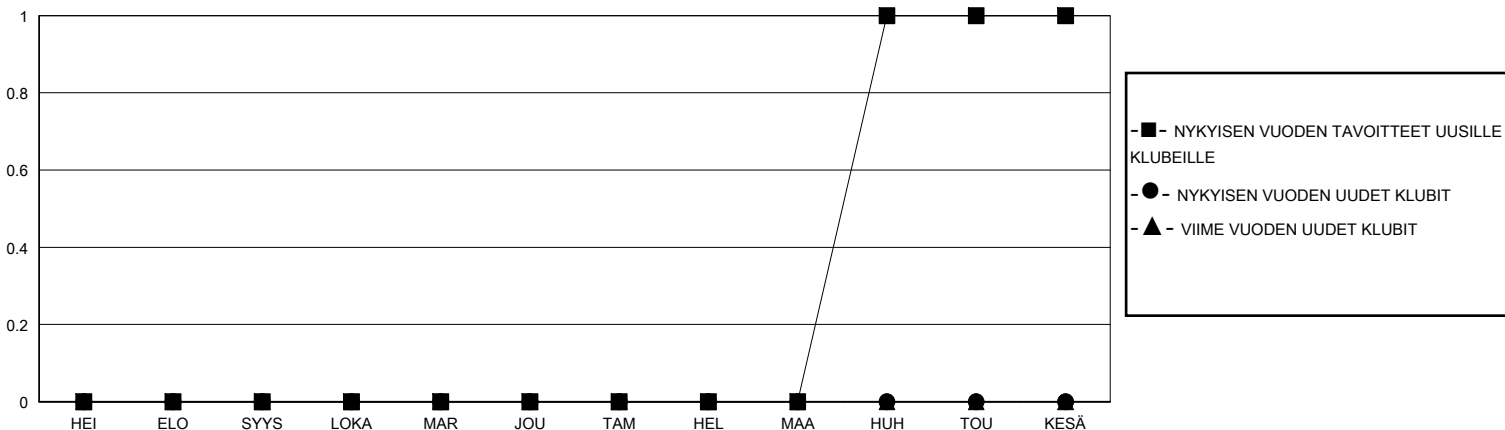

MONTHLY MEMBERSHIP PROGRESS REPORT

District 107 K

Results as of: 11/30/2023

GMT:

SIJAINTI FINLAND

GMT VAALIPIIRI

Klubit				jäsentä			
TULOKSET 2023-2024				TULOKSET 2023-2024			
NELJÄNNES	UUDEN KLUBIN TAVOITE	UUDET KLUBIT	LOPETETUT KLUBIT	NELJÄNNES	JÄSENKASVUN NETTOTAHOITE	TOTEUTUNUT JÄSENKASVU	POISTETUT JÄSENET (mukaan lukien siirrot)
HEI/ELO/SYYS	0	0	1	HEI/ELO/SYYS	20	9	18
LOKA/MAR/JOU	0	0	0	LOKA/MAR/JOU	10	5	7
TAM/HEL/MAA	0	0	0	TAM/HEL/MAA	10	0	0
HUH/TOU/KESÄ	1	0	0	HUH/TOU/KESÄ	20	0	0

TAVOITTEET JA UUDET KLUBIT, KUMULATIIVINEN

TAVOITTEET JA JÄSENET, KUMULATIIVINEN

LAKKAUTETUT KLUBIT: 1

11 CLUBS OF 40 LISÄNNY YHDEN TAI USEAMMAN UUTTA JÄSENTÄ

SUKUPUOLIJAKAUMA

MIES 718 (79.16%)
NAINEN 189 (20.84%)